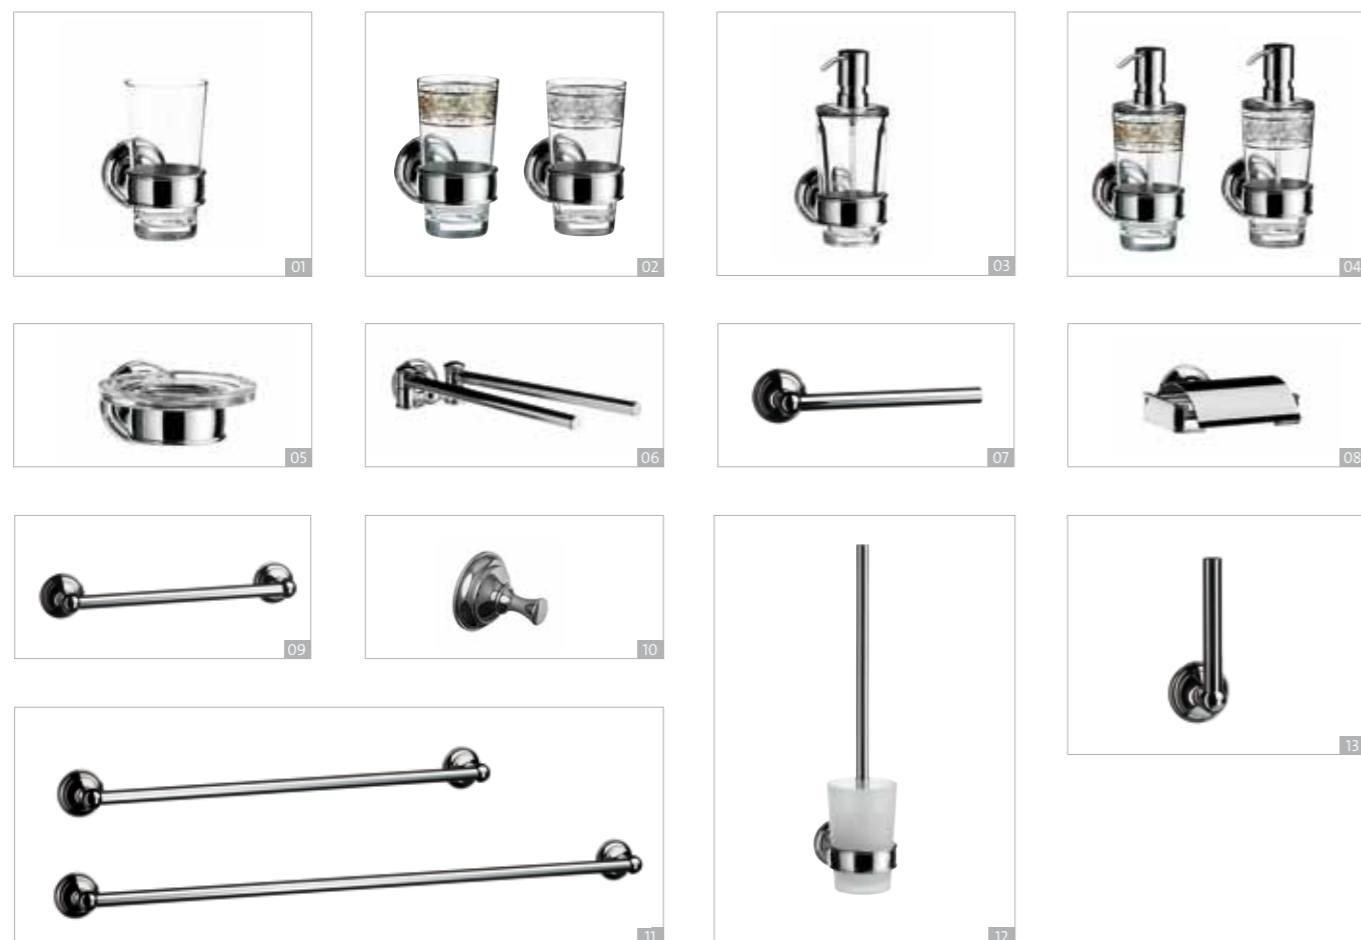

1. **01**
   0420 001* 00
   0420 001* 01
   Glashalter, Kristallglas klar, ohne Decor
   Glass holder, crystal clear, without decor
   Wandkonsole, rund Bracket, round
   Wandkonsole, eckig Bracket, square
2. **02**
   0420 001* 02
   0420 001* 03
   Glashalter, Kristallglas klar, mit Decor in gold
   Glass holder, crystal clear, with decor in gold
   Wandkonsole, rund Bracket, round
   Wandkonsole, eckig Bracket, square
3. **03**
   0420 001* 04
   0420 001* 05
   Glashalter, Kristallglas klar, mit Decor in platin
   Glass holder, crystal clear, with decor in platin
   Wandkonsole, rund Bracket, round
   Wandkonsole, eckig Bracket, square
4. **04**
   0421 001* 00
   0421 001* 01
   Flüssigseifenspender, Kristallglas klar, ohne Decor
   Liquid soap dispenser, crystal clear, without decor
   Wandkonsole, rund Bracket, round
   Wandkonsole, eckig Bracket, square

1. **04**
   0421 001* 02
   0421 001* 03
   Flüssigseifenspender, Kristallglas klar, mit Decor in gold
   Liquid soap dispenser, crystal clear, with decor in gold
   Wandkonsole, rund Bracket, round
   Wandkonsole, eckig Bracket, square
2. **05**
   0421 001* 04
   0421 001* 05
   Flüssigseifenspender, Kristallglas klar, mit Decor in platin
   Liquid soap dispenser, crystal clear, with decor in platin
   Wandkonsole, rund Bracket, round
   Wandkonsole, eckig Bracket, square
3. **06**
   0430 001* 00
   0430 001* 01
   Seifenhalter, Schale Kristallglas klar
   Soap holder, dish crystal glass
   Wandkonsole, rund Bracket, round
   Wandkonsole, eckig Bracket, square
4. **07**
   0450 001* 34/42
   0450 001* 35/43
   Handtuchhalter, 2-armig, schwenkbar
   Towel holder, 2 swivel arms
   340 mm, 470 mm
   Wandkonsole, rund Bracket, round
   Wandkonsole, eckig Bracket, square