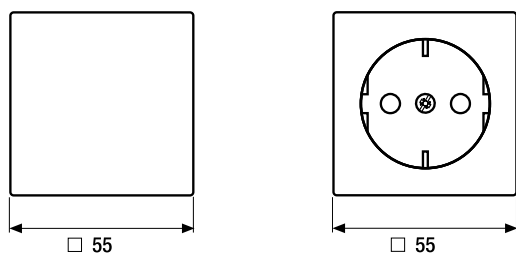

Rahmenmaße

1fach	81 mm x 81 mm
2fach	152 mm x 81 mm
3fach	223 mm x 81 mm
4fach	294 mm x 81 mm
5fach	365 mm x 81 mm

Die Rahmen sind waagrecht und senkrecht zu installieren.

Eckradius Rahmen R 1,1