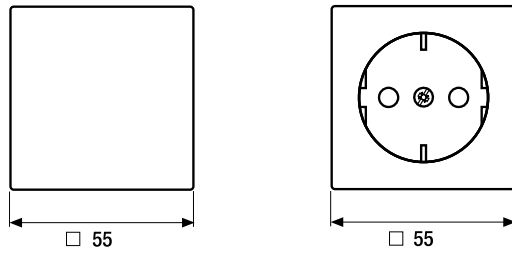

- Glas:
- schwarz
- rot
- alpinweiß
- blaugrau
- mattweiß
- silber (verspiegelt)
- champagner
- mokka

Rahmenmaße

1fach	84 mm x 84 mm
2fach	155 mm x 84 mm
3fach	226 mm x 84 mm
4fach	297 mm x 84 mm
5fach	368 mm x 84 mm