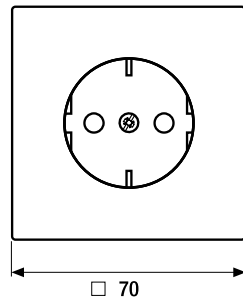

1:1

**Flächenprogramm****Material** Duroplast**Schutzart**

Mit Dichtungsflansch Art.-Nr.: 551 WU, „IP44-Abdeckungen“ und programm-spezifischen „IP44-Rahmen“ ist der Schutzgrad IP44 gewährleistet.

Individuelle farbige
Bedruckung möglich

Rahmenmaße

1fach	81 mm x 81 mm
2fach	152 mm x 81 mm
3fach	223 mm x 81 mm
4fach	294 mm x 81 mm
5fach	365 mm x 81 mm

Die Rahmen sind waagrecht und senkrecht zu installieren.

Eckradius Rahmen R 2