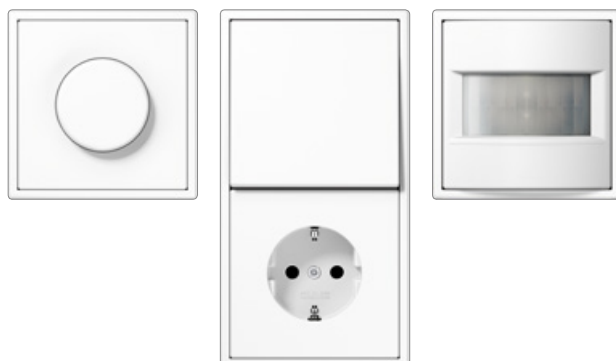

1:1

**Flächenprogramm****Material** Duroplast**Schutzart**

Mit Dichtungsflansch Art.-Nr.: 551 WU, „IP44-Abdeckungen“ und programm-spezifischen „IP44-Rahmen“ ist der Schutzgrad IP44 gewährleistet.

Individuelle farbige
Bedruckung möglich

Farben

- weiß ähnlich RAL 1013
- alpinweiß ähnlich RAL 9010
- lichtgrau ähnlich RAL 7035
- schwarz ähnlich RAL 9005

Ausgewählte Artikel auch in den Farben

- grün ähnlich RAL 6029
- orange ähnlich RAL 2004

Rahmenmaße

1fach	81 mm x 81 mm
2fach	152 mm x 81 mm
3fach	223 mm x 81 mm
4fach	294 mm x 81 mm
5fach	365 mm x 81 mm

Die Rahmen sind waagrecht und senkrecht zu installieren.

Eckradius Rahmen R 2