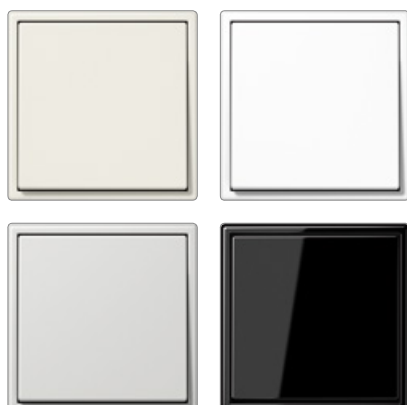

1:1

**Flächenprogramm****Material** Duroplast**Schutzart**

Mit Dichtungsflansch Art.-Nr.: 551 WU, „IP44-Abdeckungen“ und programm-spezifischen „IP44-Rahmen“ ist der Schutzgrad IP44 gewährleistet.

Individuelle farbige
Bedruckung möglich

Farben

- weiß ähnlich RAL 1013
- alpinweiß ähnlich RAL 9010
- lichtgrau ähnlich RAL 7035
- schwarz ähnlich RAL 9005

Ausgewählte Artikel auch in den Farben

- grün ähnlich RAL 6029
- orange ähnlich RAL 2004