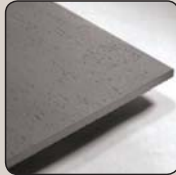

superfici.

surfaces. surfaces. Oberflächen. Поверхности

.naturale