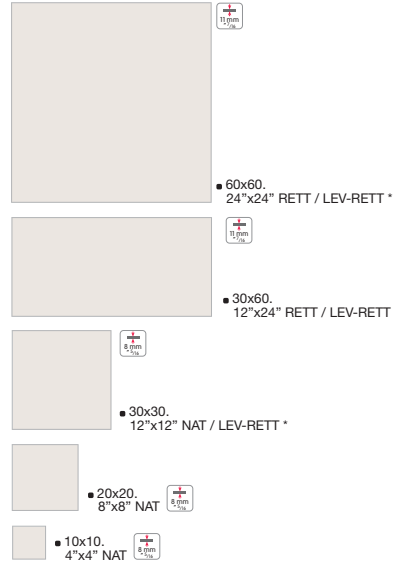

superfici.

surfaces. surfaces. Oberflächen. Поверхности

Imballaggi .Packing .Emballage . Verpackung .Упаковка

	BOX		PALLET	
	SQM	KGS	BOXES	SQM
60x60.24"x24" RETT	1,08	26,50	32	34,56
60x60.24"x24" LEV-RETT	1,08	23,00	32	34,56
30x60.12"x24" RETT	1,08	26,20	40	43,20
30x60.12"x24" LEV-RETT	1,08	22,70	40	43,20
30x30 .12"x12" NAT	1,35	24,30	44	59,40
30x30 .12"x12" LEV-RETT	1,35	21,76	44	59,40
20x20 .8"x8" NAT	1,20	21,78	54	64,80
10x10 .4"x4" NAT	0,88	15,86	72	63,36

Mosaici .Mosaics .Mosaïques .Mosaiken .Мозаика

Disponibili nei colori:
Available in the colors:
Disponibles dans les couleurs:
In den Farben lieferbar:
Поставляются следующих цветов:
Adularia, Artico, Diamante, Pietra di Luna, Ossidiana, Tortora

Pezzi Speciali .Trims .Pièces Spéciales .Formstücke .Специальные Изделия

Disponibili in tutti i colori. Available in all colors. Disponibles dans toutes les couleurs. In allen Farben lieferbar. Возможны любые цвета